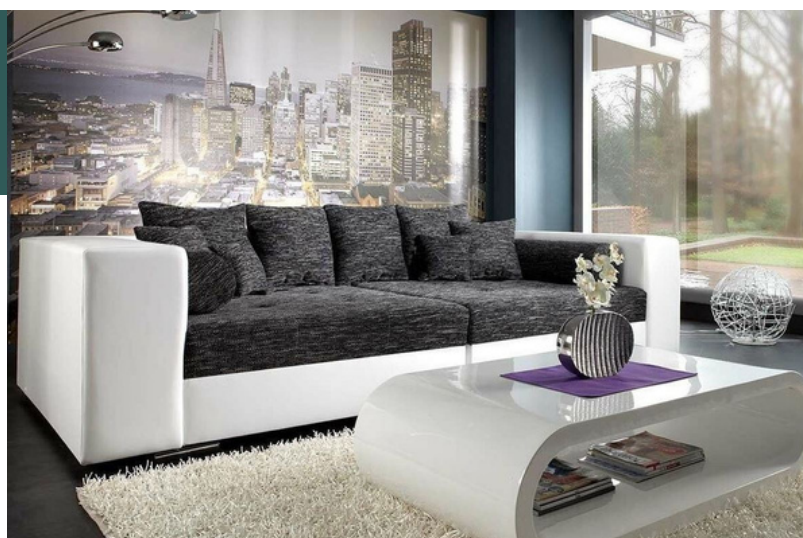

stylowa kanapa chesterfield,
eleganckie pikowania

**możliwość zamontowania funkcji
spania za dopłatą**

255x100(szer. x głęb.)

Kanapa CHESTERFIELD 2osobowa

stylowa kanapa chesterfield, eleganckie
pikowania

**możliwość zamontowania funkcji
spania za dopłatą**

**195x100
(szer. x głęb.)**

Kanapa DAKOTA

duża wygodna kanapa, miękkie
poduszki,

**możliwość wykonania funkcji
spania za dopłatą**

**300x120
(szer. x głęb.)**

**300x120
(szer. x głęb.)**

Kanapa HILTON

duża wygodna kanapa, miękkie poduszki,

możliwość wykonania funkcji spania za dopłatą

**300x120
(szer. x głęb.)**

Kanapa ITALIA

piękna i nowoczesna kanapa,
automat ułatwiający rozkładanie kanapy

295x110(szer. x głęb.)

Kanapa MAVI

piękna i nowoczesna kanapa, automat ułatwiający rozkładanie kanapy

200x90(szer. x głęb.)

Kanapa VELVET

piękna, skandynawska kanapa, automat ułatwiający rozkładanie kanapy, solidne drewniane nogi